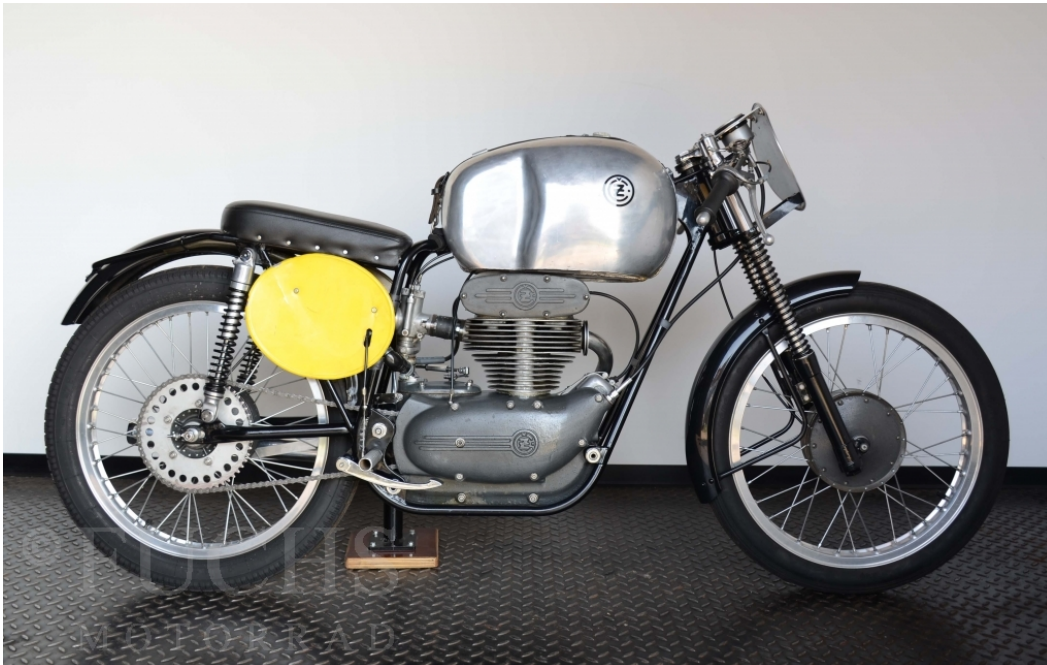

# FUCHS

MOTORRAD

Fabrikat:

**CZ-WALTER**

Modell:

**125 DOHC Typ 852**

Erstzulassung:

**1957**

Fahrgestellnummer:

km-Stand:

KW (PS) ccm:

**--(--)**125 ccm****

Preis:

**31.900 EUR MwSt. nicht ausweisbar**

Allgemeine Informationen:

**Diese extrem seltene Rennmaschine ist in einem voll funktionstüchtigen erstklassigen Zustand. Von dieser Rennmaschine wurde 32 Rennmaschinen gebaut, die erfolgreich bei internationalen Rennen in den Jahren 1956 bis 1959 eingesetzt wurden. Die CZ war auf Augenhöhe mit den Rennmaschinen von MV AGUSTA, Mondial, Benelli und Ducati. Der Motor mit Königswelle, DOHC und Magnesiumgehäuse war reine GP-Renntechnik.**